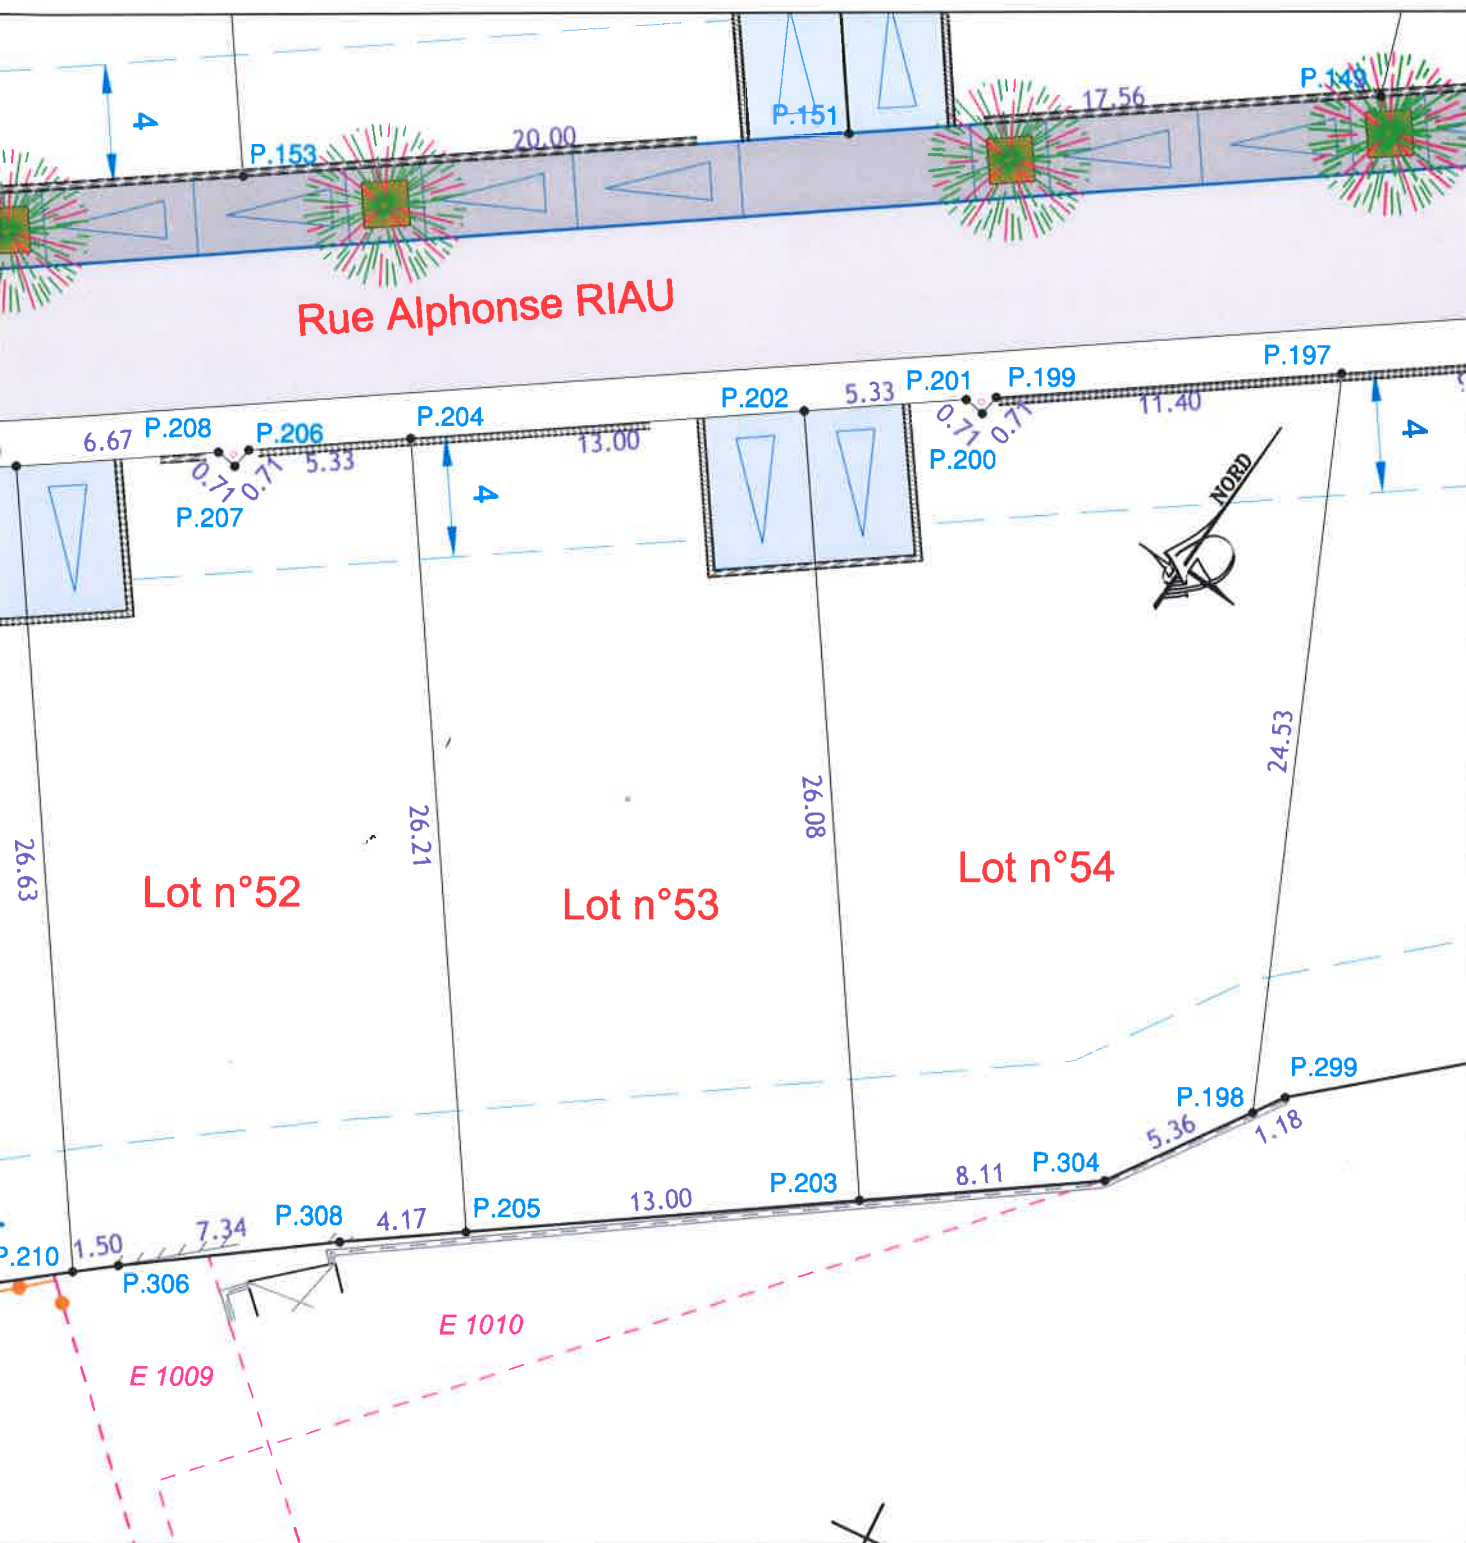

La limite du lot après bornage est formée par les lignes reliant les points :

P.202-P.204-P.205-P.203-P.202

LEGENDE

- Borne OGE , Rivet ou Marque peinture
- Prospect par rapport à la voirie et emprises publiques
- stationnement privatif ouvert sur la voie (3.50 x 5.00)